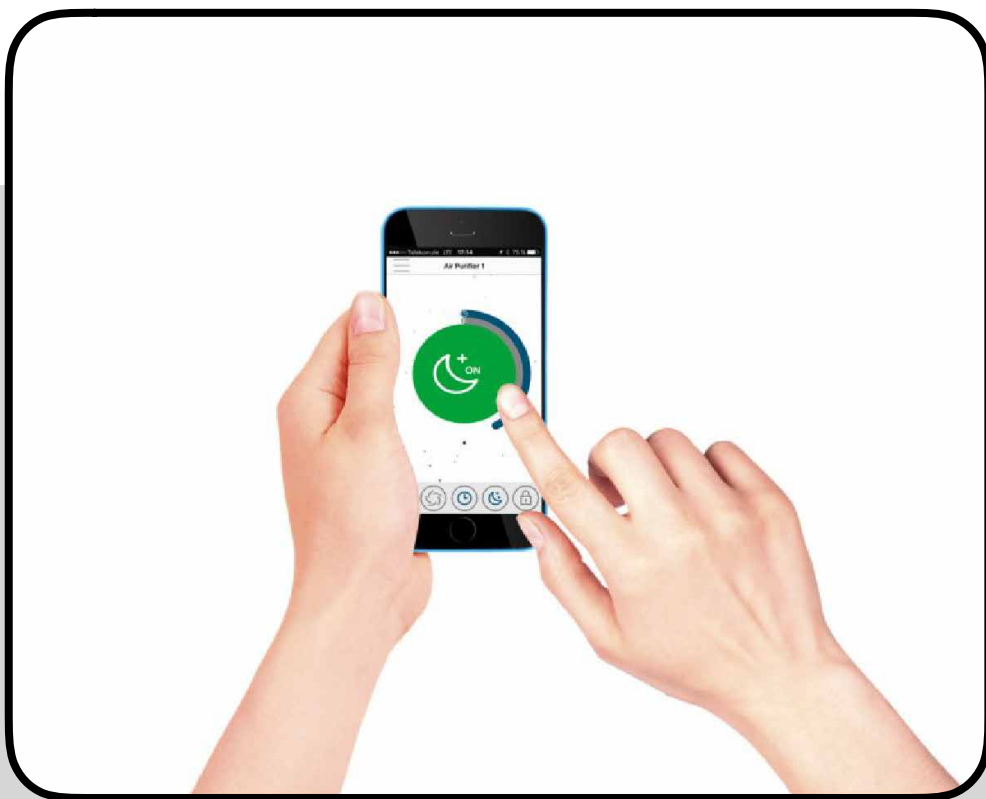

# ESTERILUX TG60 PRO PURIFICADOR DE AIRE

### PRACTICIDAD A SU ALCANCE

El TG 60 PRO también se puede controlar fácilmente mediante control remoto.